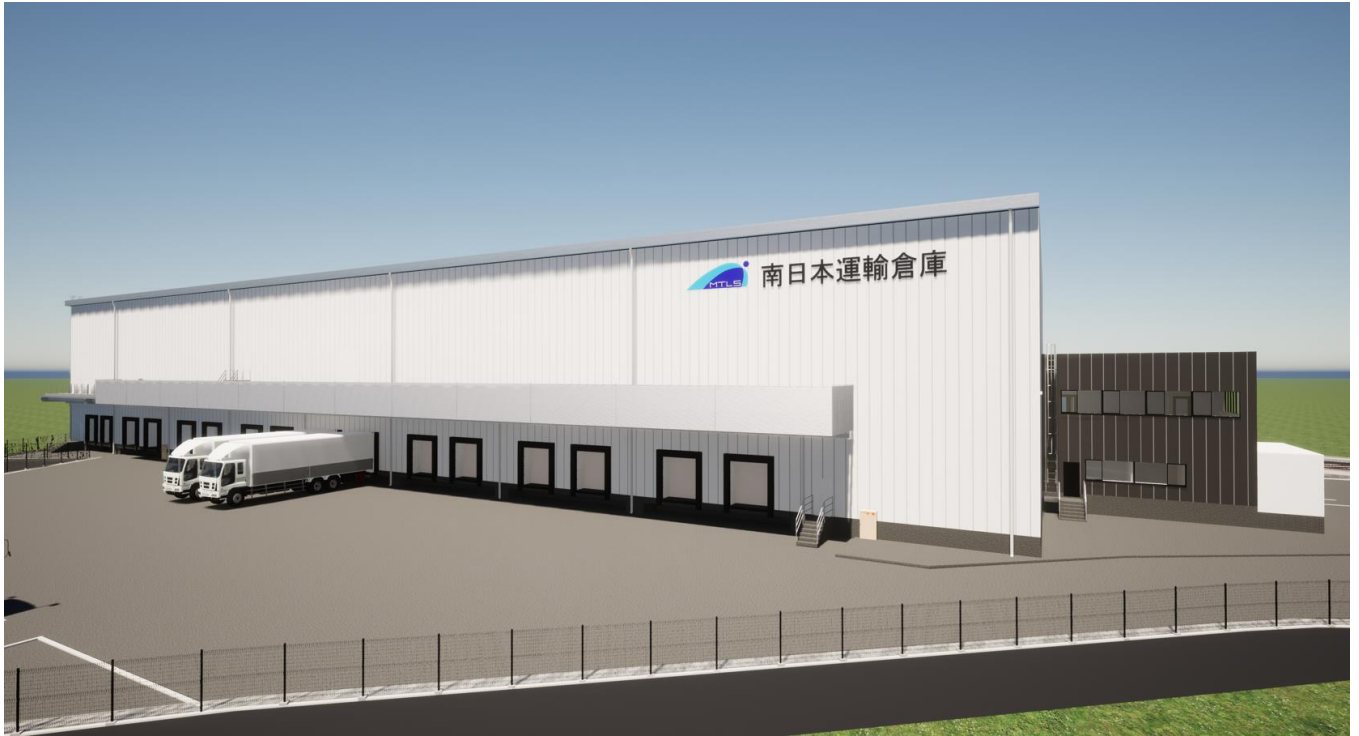

# 佐野田沼チルドフローズンセンター

## アクセス

- 北関東道**  
佐野田沼ICより **1.1km**
- 東北自動車道**  
佐野スマートICより **8.4km**
- JR**  
佐野駅より **5.1km**

**正面**

**チルド 718坪 : 冷凍 1,644坪**

2F 高さ 7.5m

1F 高さ 4.4m

**トラックバース 10t×14台 4t×2台**

**1階**