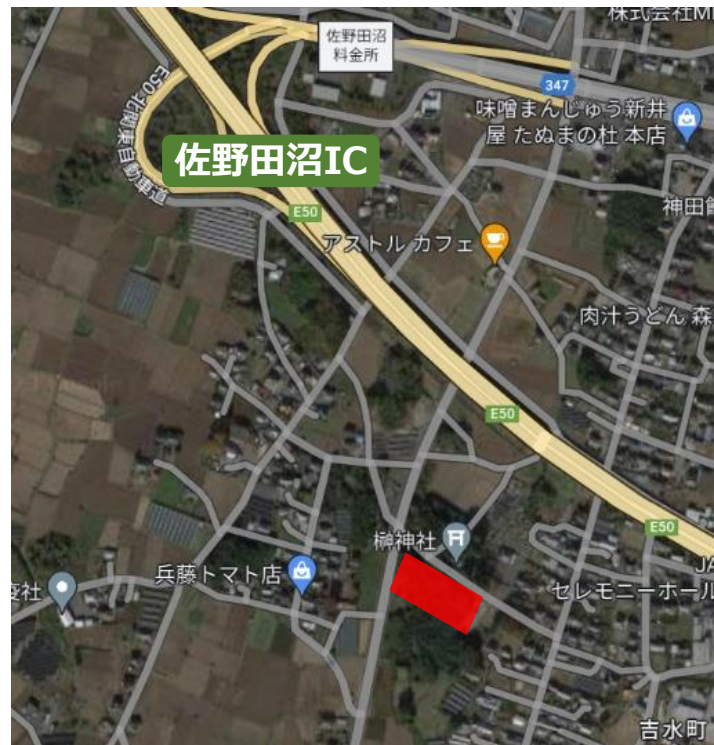

アクセス

- ☒ **北関東道**
  佐野田沼ICより **1.1km**
- ☒ **東北自動車道**
  佐野スマートICより **8.4km**
- ☒ **JR**
  佐野駅より **5.1km**