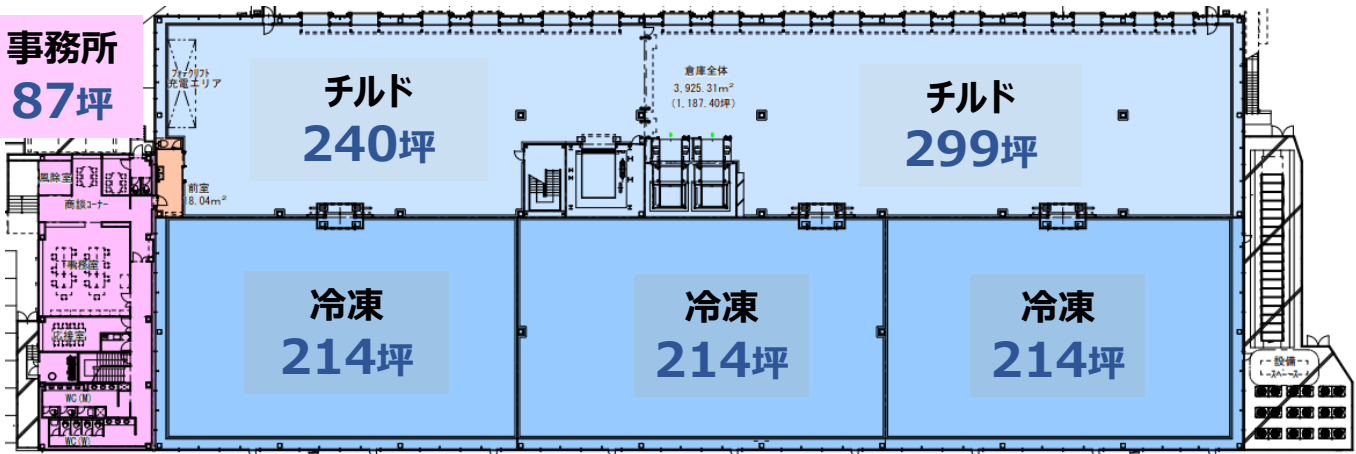

## アクセス

- 北関東道**  
佐野田沼ICより **1.1km**
- 東北自動車道**  
佐野スマートICより **8.4km**
- JR**  
佐野駅より **5.1km**

**正面**

**チルド 718坪 : 冷凍 1,644坪**

2F 高さ 7.5m

1F 高さ 4.4m

**トラックバース 10t×14台 4t×2台**

**1階**

**チルド 539坪 : 冷凍 642坪**

事務所  
87坪

**2階**

**チルド 179坪 : 冷凍 1,002坪**

事務所  
87坪