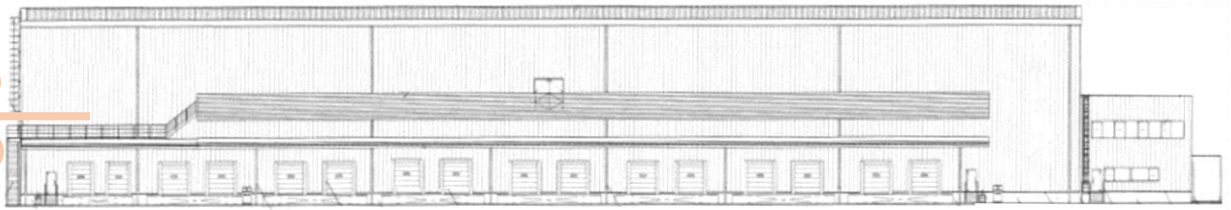

## アクセス

- 北関東道**  
佐野田沼ICより **1.1km**
- 東北自動車道**  
佐野スマートICより **8.4km**
- JR**  
佐野駅より **5.1km**

**正面**

**チルド 718坪 : 冷凍 1,644坪**

2F 高さ 7.5m

1F 高さ 4.4m

**トラックバース 10t×14台 4t×2台**

**1階**