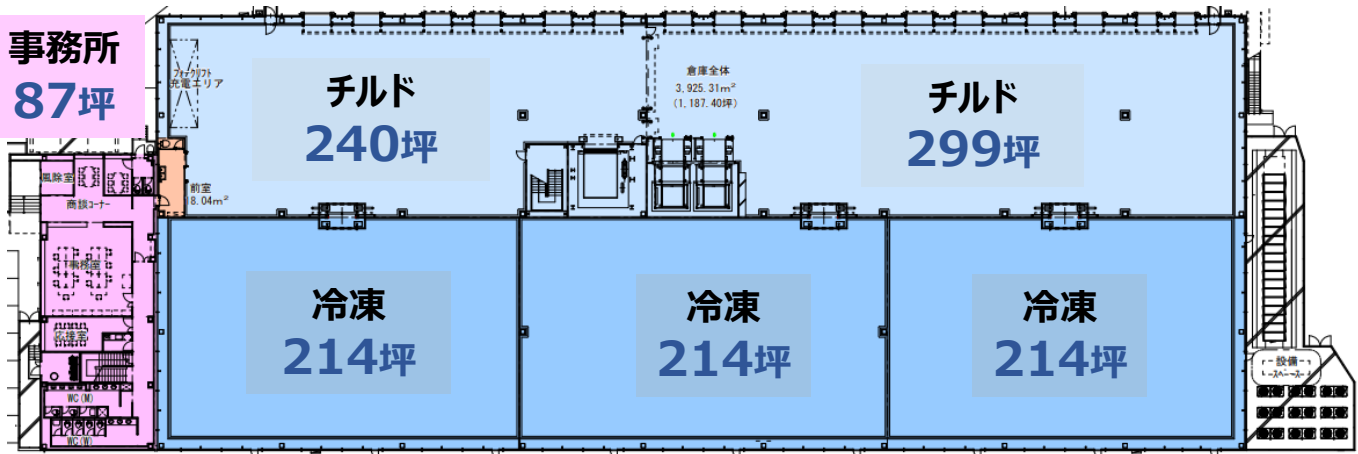

正面

チルド 718坪 : 冷凍 1,644坪

2F 高さ 7.5m

1F 高さ 4.4m

トラックバース 10t×14台 4t×2台

1階

チルド 539坪 : 冷凍 642坪

事務所
87坪

2階

チルド 179坪 : 冷凍 1,002坪

事務所
87坪

現時点での図面及び仕様のため、今後変更になる場合もございます。