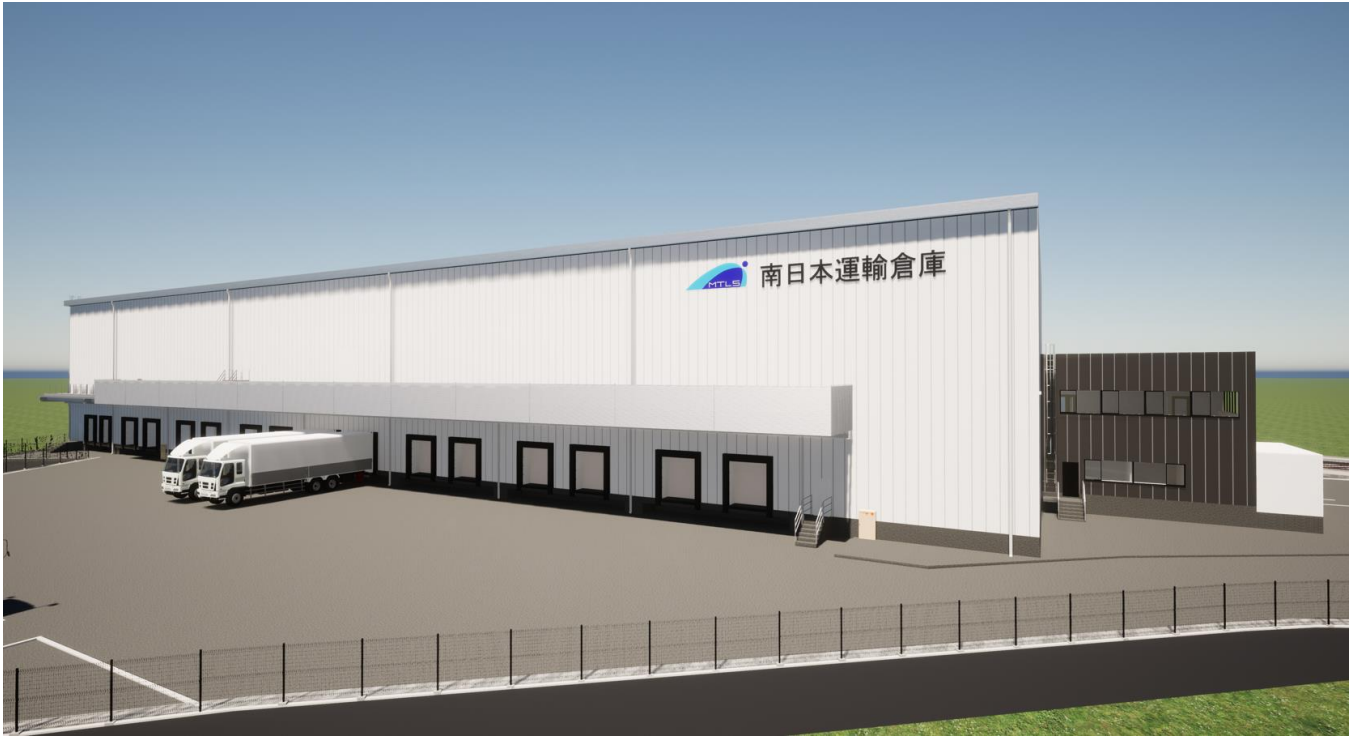

仮称)

佐野田沼チルドフローズンセンター

2025年7月稼働予定

栃木エリア自社拠点2棟目

所在地

栃木県佐野市吉水町1008-1

アクセス

- 北関東道**
佐野田沼ICより **1.1km**
- 東北自動車道**
佐野スマートICより **8.4km**
- JR**
佐野駅より **5.1km**

正面

チルド 718坪 : 冷凍 1,644坪

2F 高さ 7.5m

1F 高さ 4.4m

トラックバース 10t×14台 4t×2台

1階

チルド 539坪 : 冷凍 642坪

事務所
87坪

2階

チルド 179坪 : 冷凍 1,002坪

事務所
87坪

現時点での図面及び仕様のため、今後変更になる場合もございます。