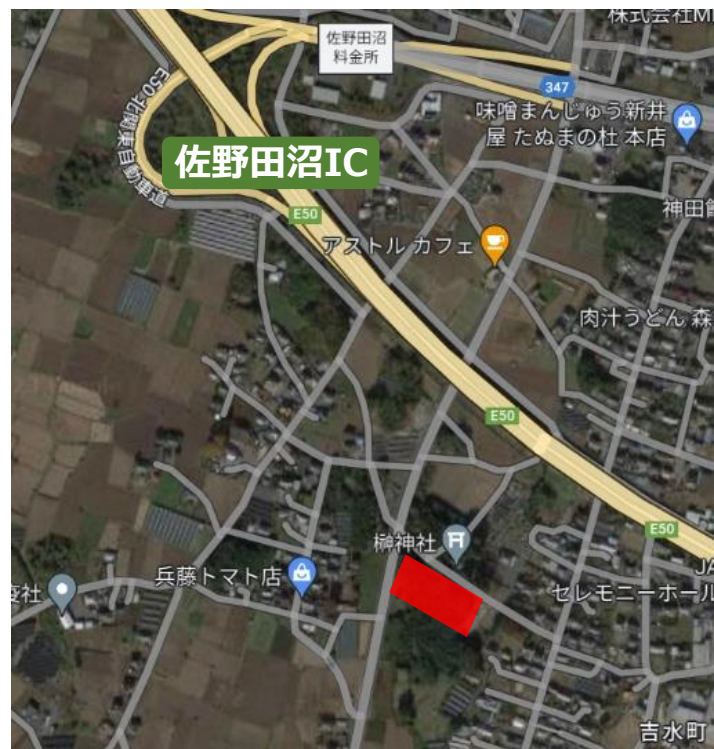

仮称)

佐野田沼チルドフローズンセンター

2025年7月稼働予定

栃木エリア自社拠点2棟目

所在地

栃木県佐野市吉水町1008-1

アクセス

- 北関東道**
佐野田沼ICより **1.1km**
- 東北自動車道**
佐野スマートICより **8.4km**
- JR**
佐野駅より **5.1km**