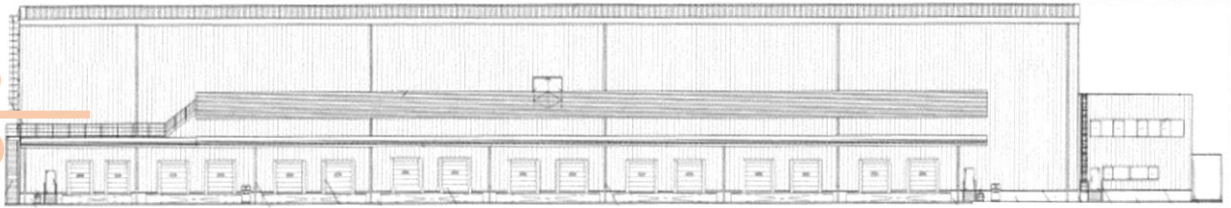

仮称)

佐野田沼チルドフローズンセンター

2025年7月稼働予定

栃木エリア自社拠点2棟目

所在地

栃木県佐野市吉水町1008-1

アクセス

- 北関東道**
佐野田沼ICより **1.1km**
- 東北自動車道**
佐野スマートICより **8.4km**
- JR**
佐野駅より **5.1km**

正面

チルド 718坪 : 冷凍 1,644坪

2F 高さ 7.5m

1F 高さ 4.4m

トラックバース 10t×14台 4t×2台

1階

チルド 539坪 : 冷凍 642坪

事務所
87坪

2階

チルド 179坪 : 冷凍 1,002坪

事務所
87坪

現時点での図面及び仕様のため、今後変更になる場合もございます。