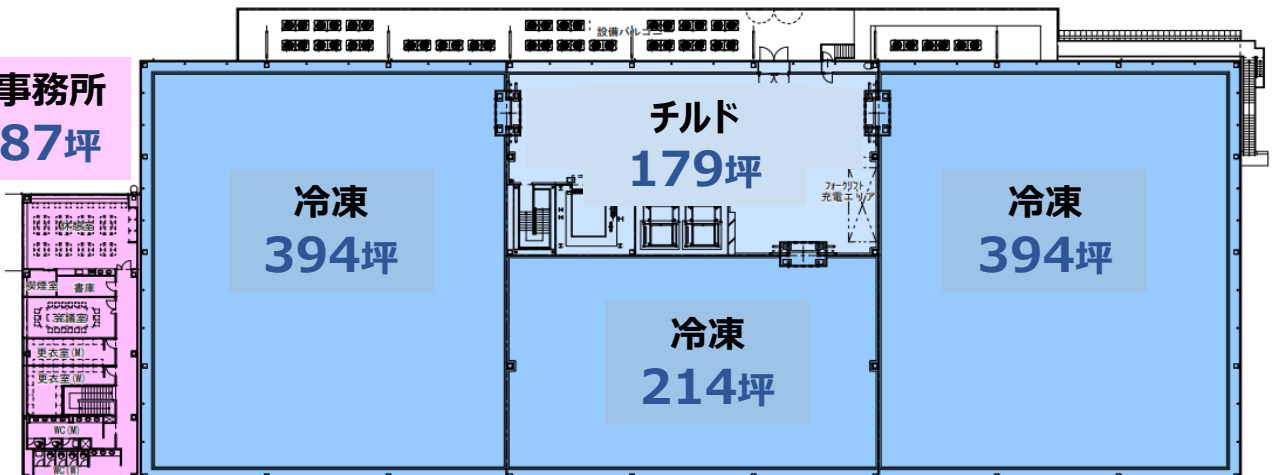

正面

チルド 718坪 : 冷凍 1,644坪

2F 高さ 7.5m

1F 高さ 4.4m

トラックバース 10t×14台 4t×2台

1階

チルド 539坪 : 冷凍 642坪

事務所
87坪

2階

チルド 179坪 : 冷凍 1,002坪

事務所
87坪

現時点での図面及び仕様のため、今後変更になる場合もございます。